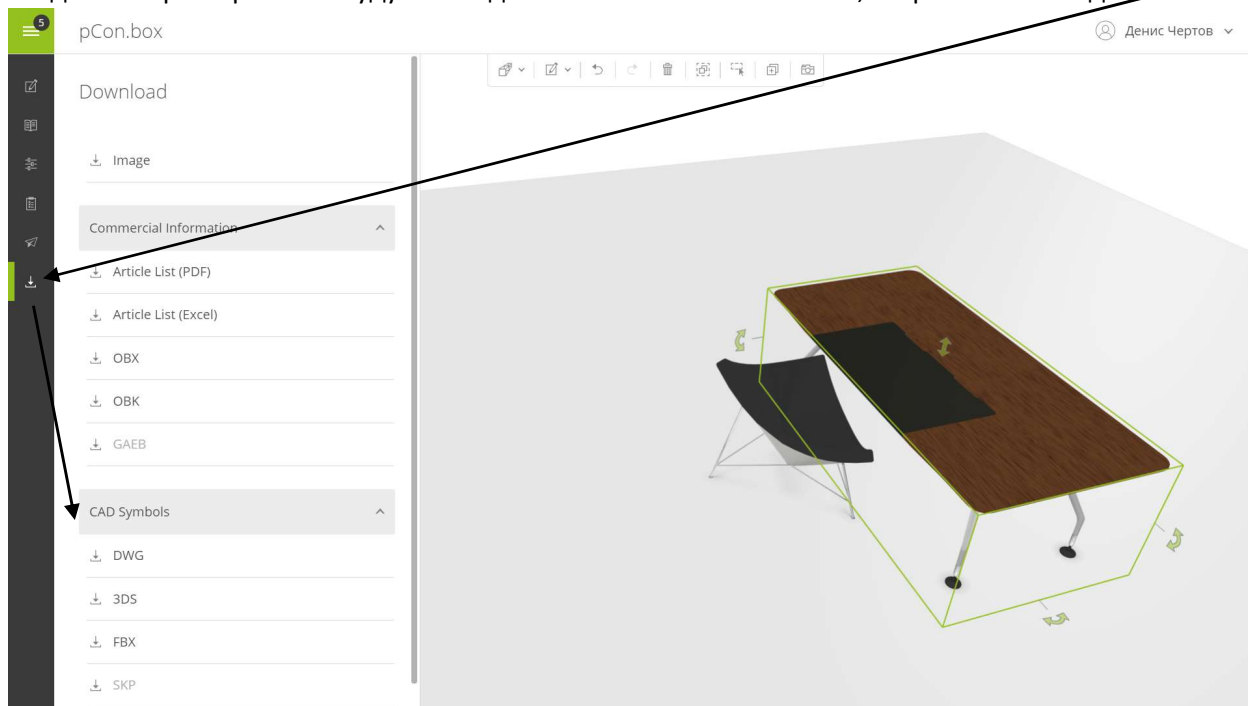

Когда все характеристики будут совпадать с Вашими пожеланиями, сохраняем 3D модель

Также Вы можете загрузить план, на который нужно расставить мебель и сделать всё в программе.