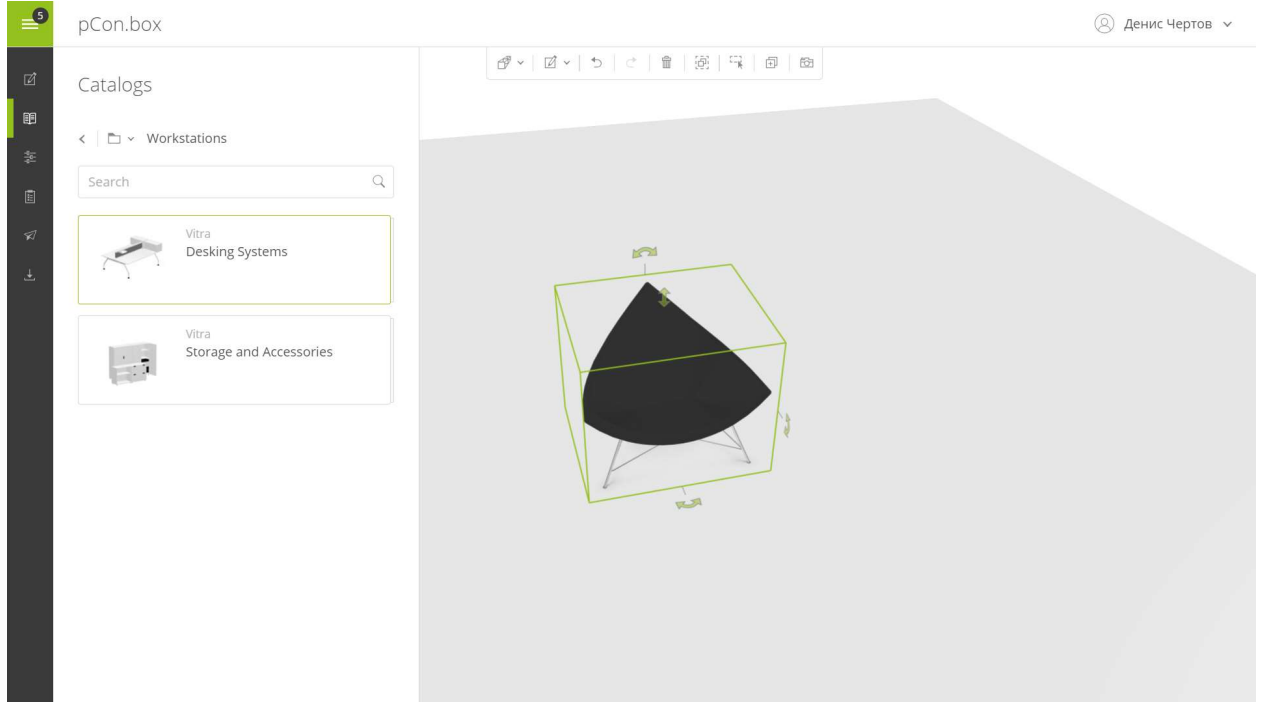

Добавить другие модели можно кликнув на каталог. Текущая модель сохраняется на плане.