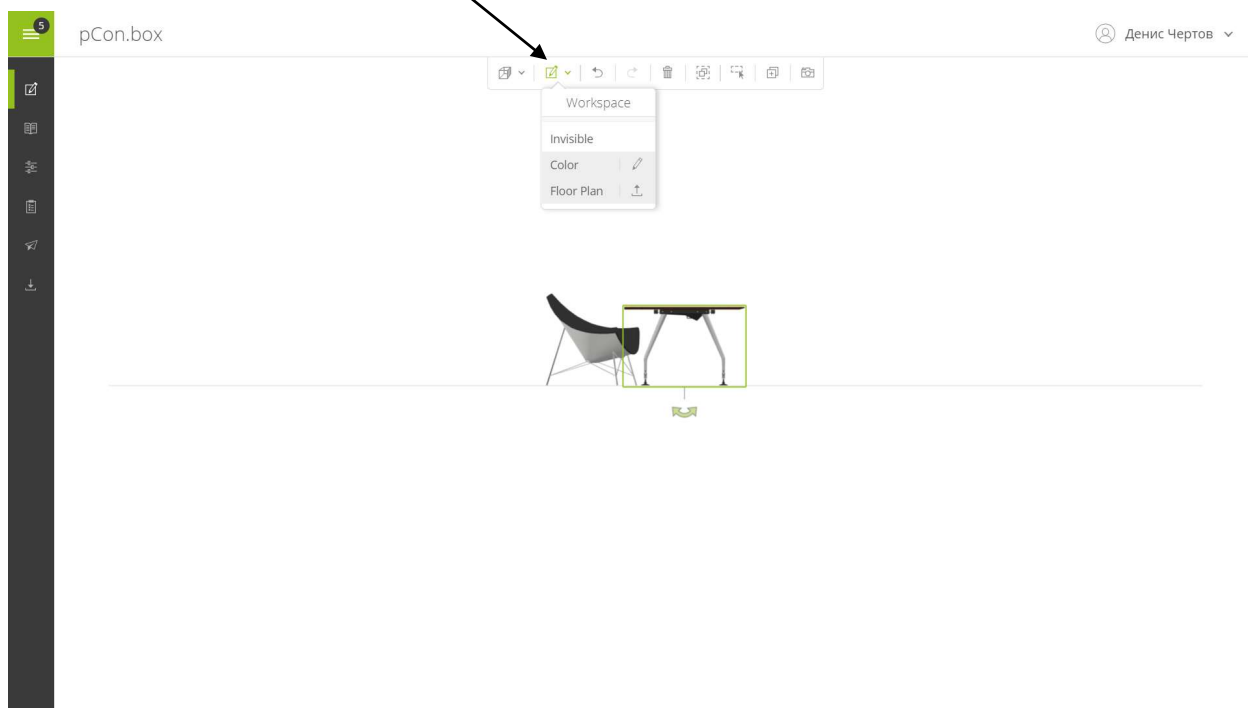

Чтоб заказать у нас мебель, заложенную в проект или предоставить заказчику детальные характеристики выбранной мебели (это необходимо для тендеров и для расчета стоимости) сохраните в формате Excel.

Всё просто!

Приятной работы! И обращайтесь, если будут вопросы.

В шоу-руме есть некоторые модели. обращайтесь – их можно потестировать.