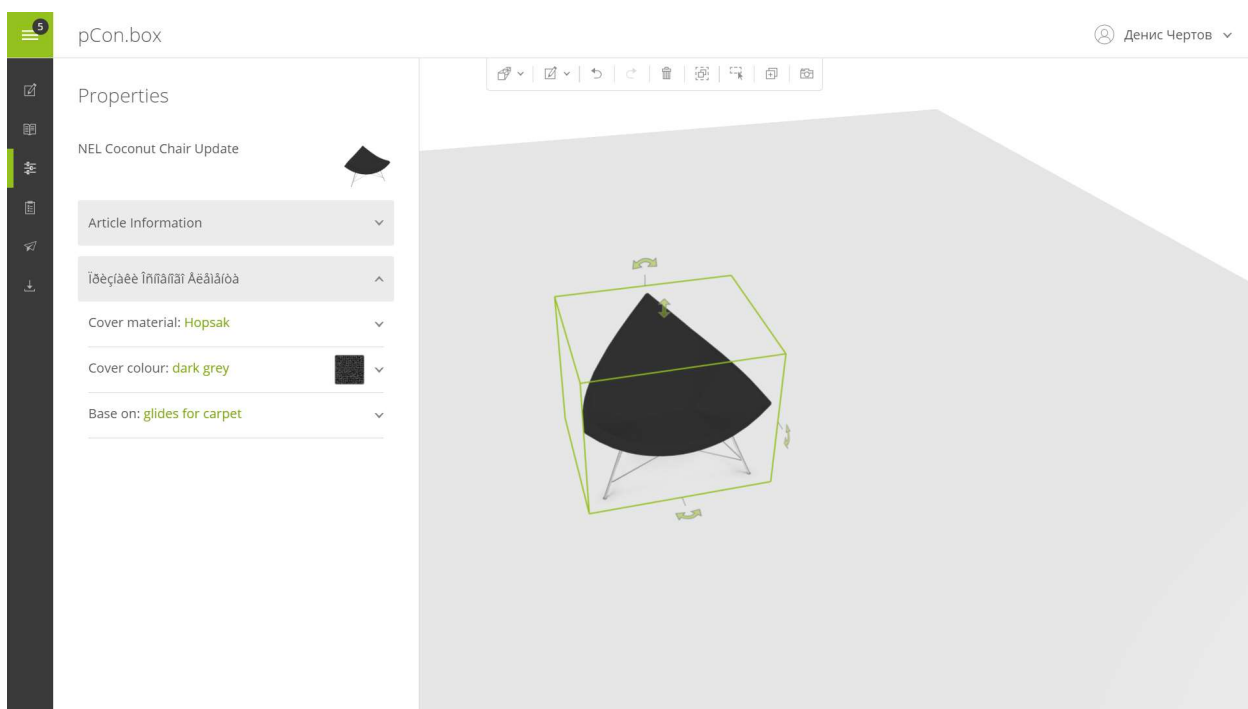

Выбираем нужный каталог

Вводим название. В нашем случае это может быть Vitra, Haworth, Wilkhahn и другие.

Выбираем раздел

Выбранная модель появляется на плане. Чтоб выбрать характеристики (цвет, размер, дополнения) жмем на