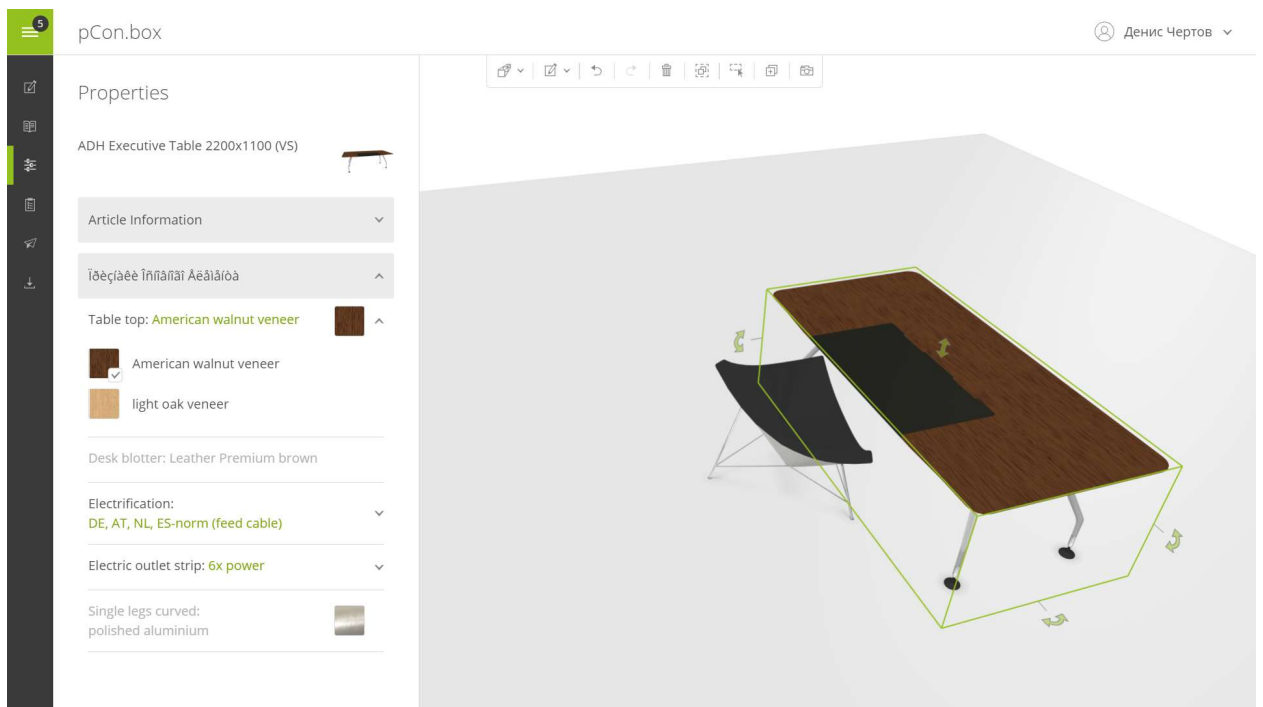

Добавить другие модели можно кликнув на каталог. Текущая модель сохраняется на плане.