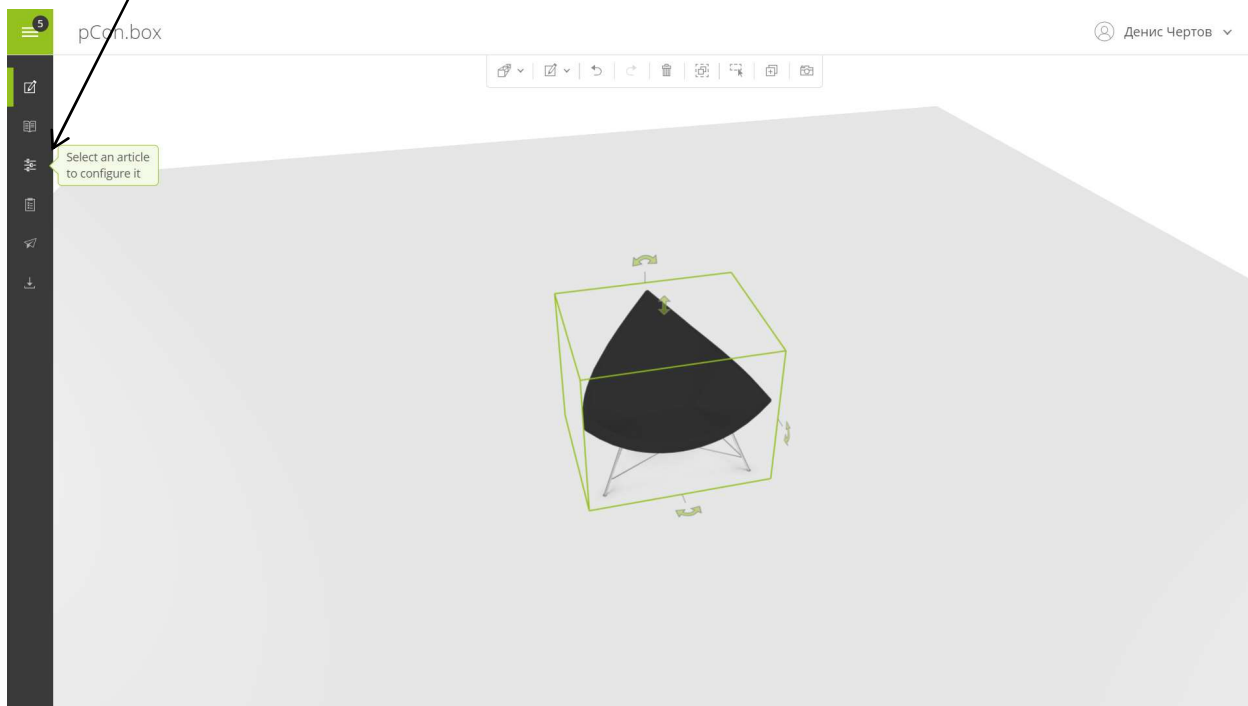

Выбираем нужный каталог

Вводим название. В нашем случае это может быть Vitra, Haworth, Wilkhahn и другие.

Выбираем раздел

Выбранная модель появляется на плане. Чтоб выбрать характеристики (цвет, размер, дополнения) жмем на